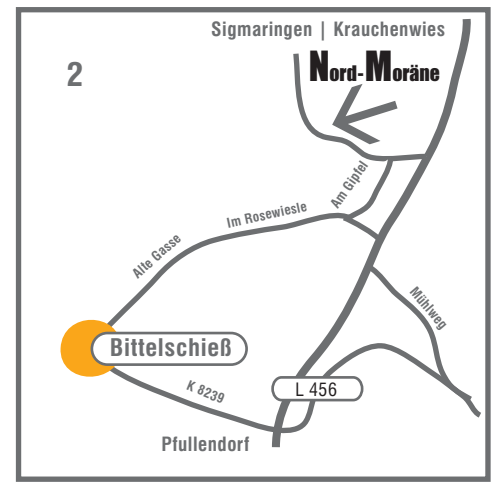

Detail: Quarzsandwerk Rengetsweiler

Detail: Nord Moräne Bittelschieß

**EMIL STEIDLE
GMBH & CO. KG**
Geschäftsbereich
KIES - QUARZ

Alte Krauchenwieser Str. 1
72488 Sigmaringen

Werk Krauchenwies
Telefon: 07576 / 977-15
Telefax: 07576 / 977-65
E-mail: KIES-QUARZ@steidle.de
Internet: www.steidle.de