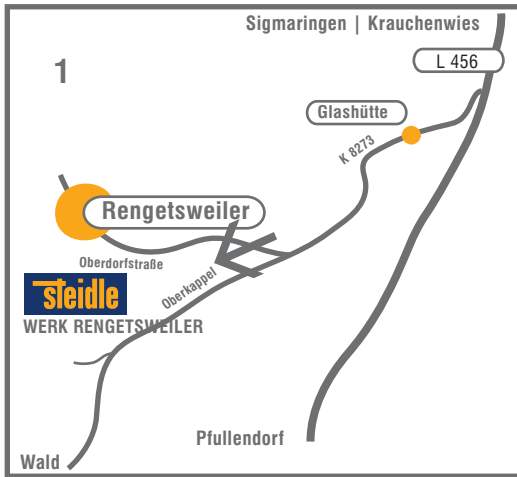

Detail: Quarzsandwerk Rengetsweiler

Detail: Nord Moräne Bittelschieß

**EMIL STEIDLE
GMBH & CO. KG**
Geschäftsbereich
KIES - QUARZ

Alte Krauchenwieser Str. 1
72488 Sigmaringen

Werk Krauchenwies
Telefon: 07576 / 977-15
Telefax: 07576 / 977-65
E-mail: KIES-QUARZ@steidle.de
Internet: www.steidle.de