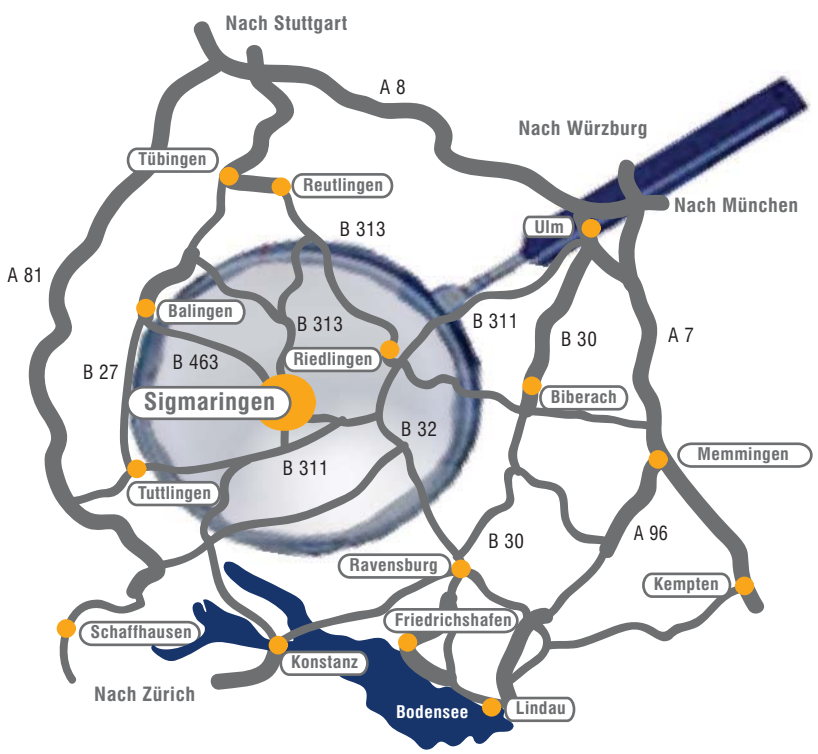

Detail: Quarzsandwerk Rengetsweiler

Detail: Nord Moräne Bittelschieß

**EMIL STEIDLE
GMBH & CO. KG**
Geschäftsbereich
KIES - QUARZ

Alte Krauchenwieser Str. 1
72488 Sigmaringen

Werk Krauchenwies
Telefon: 07576 / 977-15
Telefax: 07576 / 977-65
E-mail: KIES-QUARZ@steidle.de
Internet: www.steidle.de