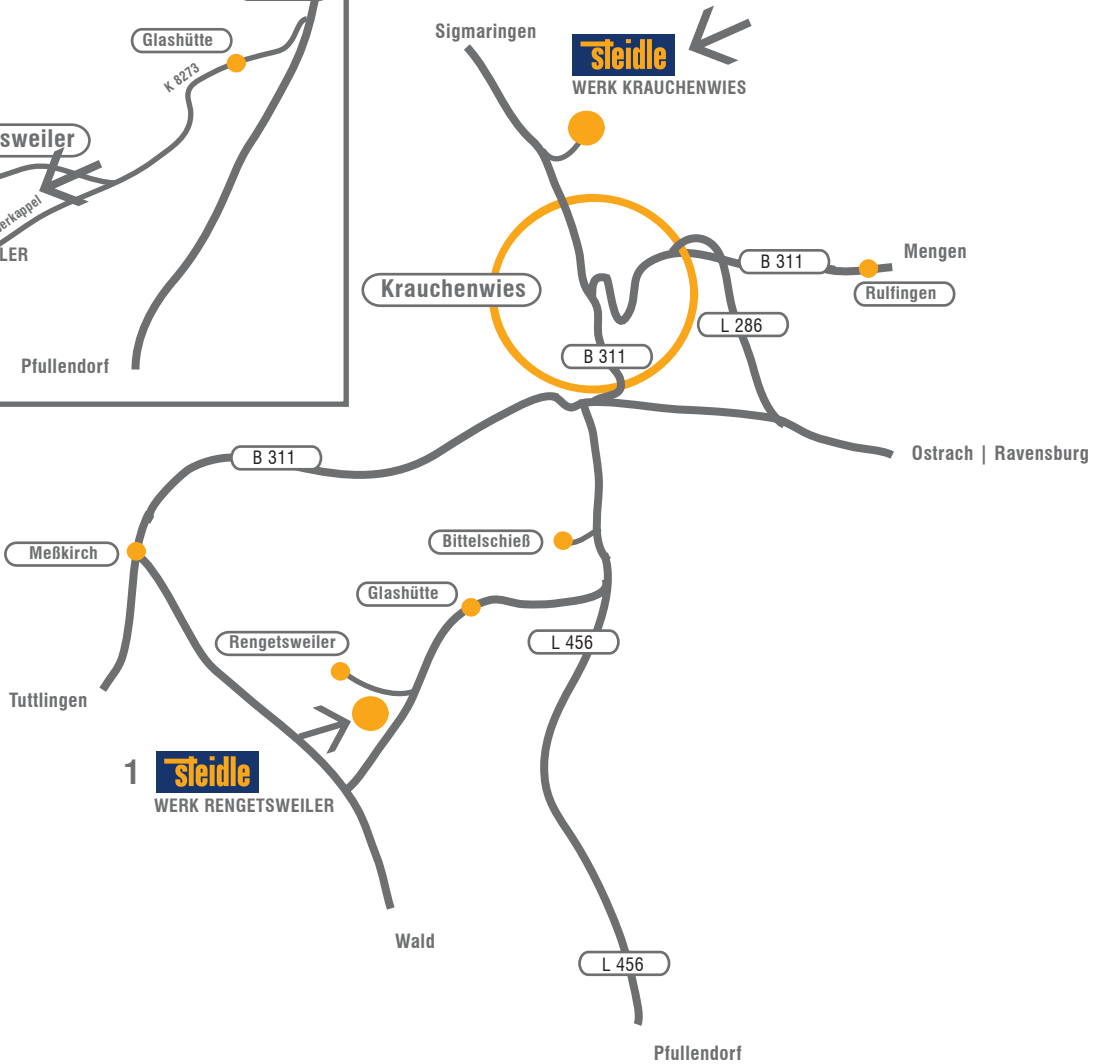

Detail: Quarzsandwerk Rengetsweiler

**EMIL STEIDLE
GMBH & CO. KG**
Geschäftsbereich
QUARZSAND

Alte Krauchenwieser Str. 1
72488 Sigmaringen

Werk Krauchenwies
Telefon: 07576 / 977-15
Telefax: 07576 / 977-65
E-mail: QUARZSAND@steidle.de
Internet: www.steidle.de