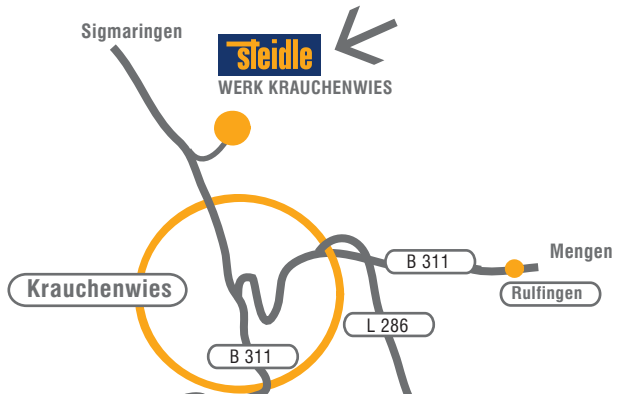

Detail: Quarzsandwerk Rengetsweiler

Detail: Nord Moräne Bittelschieß

**EMIL STEIDLE
GMBH & CO. KG**
Geschäftsbereich
KIES - QUARZ

Alte Krauchenwieser Str. 1
72488 Sigmaringen

Werk Krauchenwies
Telefon: 07576 / 977-15
Telefax: 07576 / 977-65
E-mail: KIES-QUARZ@steidle.de
Internet: www.steidle.de