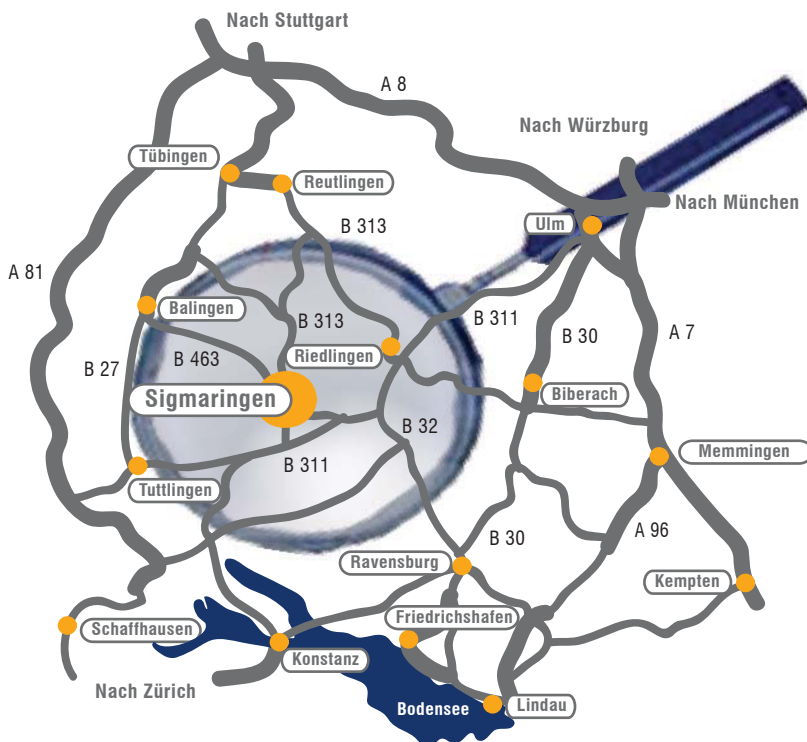

Detail: Quarzsandwerk Rengetsweiler

**EMIL STEIDLE
GMBH & CO. KG**
Geschäftsbereich
QUARZSAND

Alte Krauchenwieser Str. 1
72488 Sigmaringen

Werk Krauchenwies
Telefon: 07576 / 977-15
Telefax: 07576 / 977-65
E-mail: QUARZSAND@steidle.de
Internet: www.steidle.de