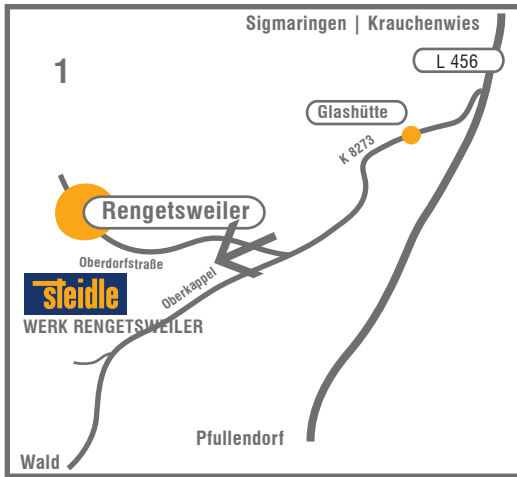

Detail: Quarzsandwerk Rengetsweiler

**EMIL STEIDLE
GMBH & CO. KG**
Geschäftsbereich
QUARZSAND

Alte Krauchenwieser Str. 1
72488 Sigmaringen

Werk Krauchenwies
Telefon: 07576 / 977-15
Telefax: 07576 / 977-65
E-mail: QUARZSAND@steidle.de
Internet: www.steidle.de