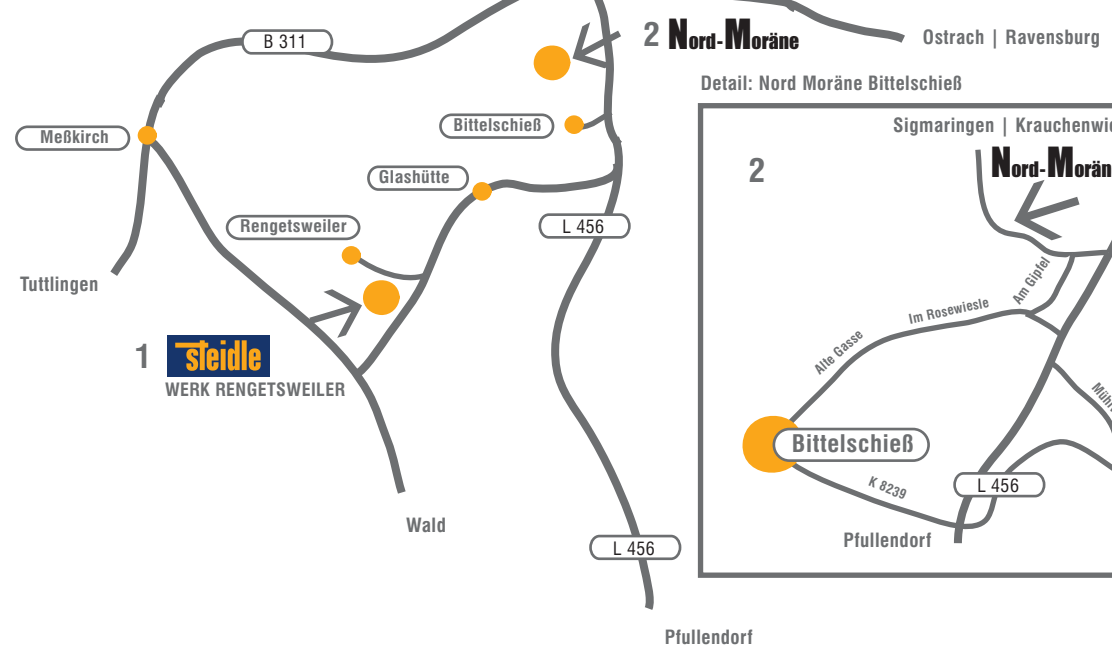

Detail: Quarzsandwerk Rengetsweiler

Detail: Nord Moräne Bittelschieß

**EMIL STEIDLE
GMBH & CO. KG**
Geschäftsbereich
KIES - QUARZ

Alte Krauchenwieser Str. 1
72488 Sigmaringen

Werk Krauchenwies
Telefon: 07576 / 977-15
Telefax: 07576 / 977-65
E-mail: KIES-QUARZ@steidle.de
Internet: www.steidle.de