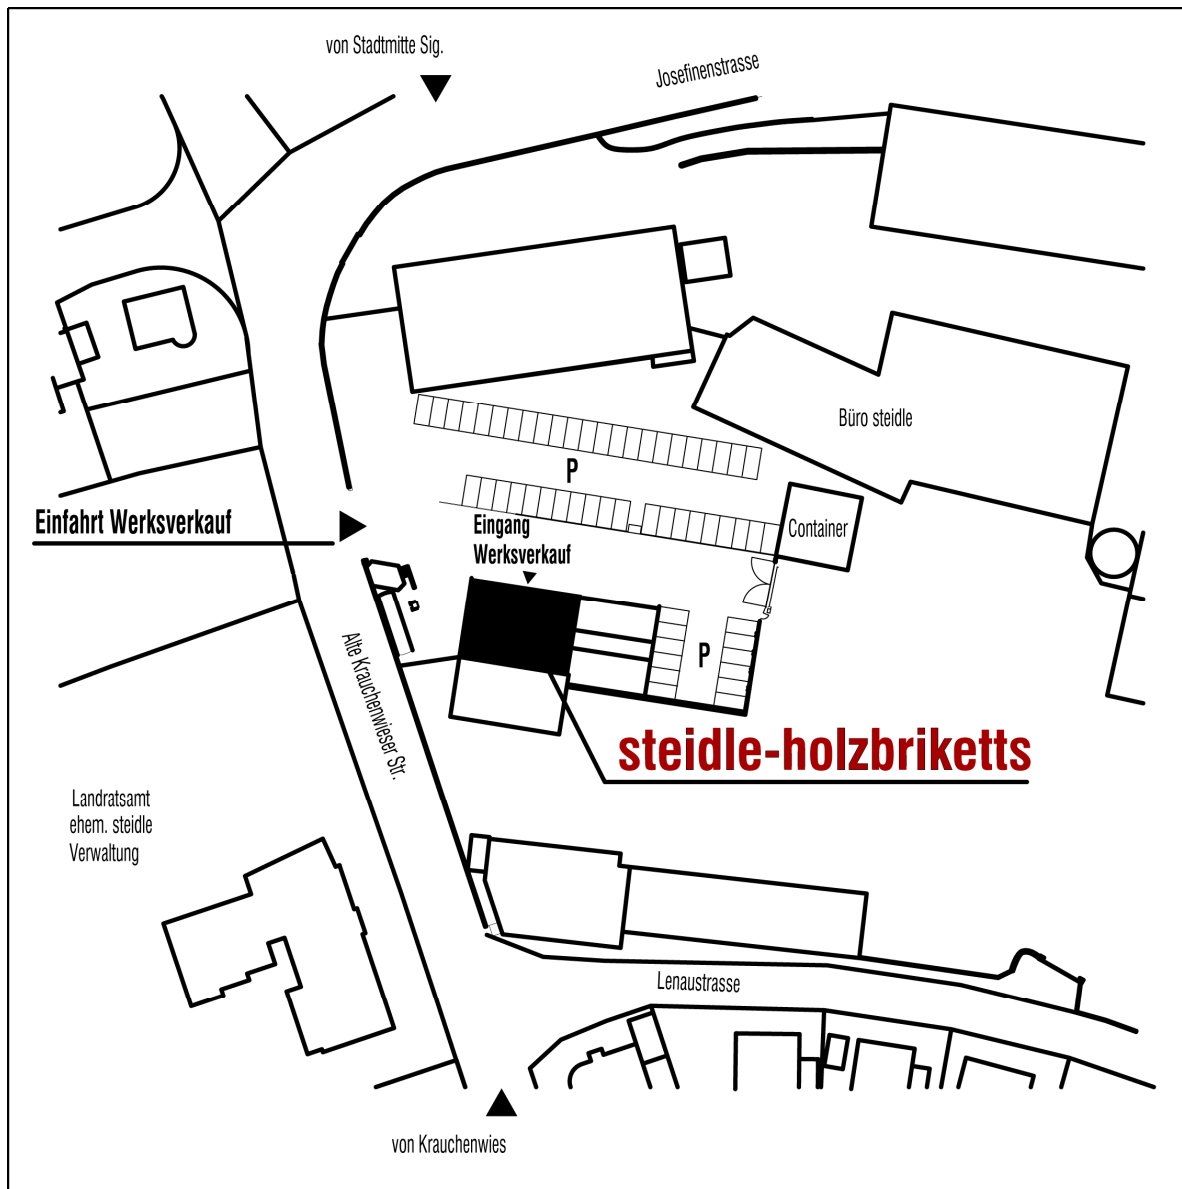

Werkverkauf für steidle-Holzbrennstoffe durch die OWB

Saisonabhängige Öffnungszeiten ab 05.09.2011

Montag
Dienstag bis Freitag
Samstag

geschlossen
9⁰⁰ Uhr bis 12⁰⁰ Uhr und 13⁰⁰ Uhr bis 17⁰⁰ Uhr
8⁰⁰ Uhr bis 13⁰⁰ Uhr

EMIL STEIDLE
GMBH & CO. KG
Geschäftsbereich
HOLZ

Alte Krauchenwieser Str. 1
72488 Sigmaringen

Kontakt:

☎ 07571 / 71-180
email: holzbrennstoffe@owb.de
Internet: www.steidle-holzbrennstoffe.de